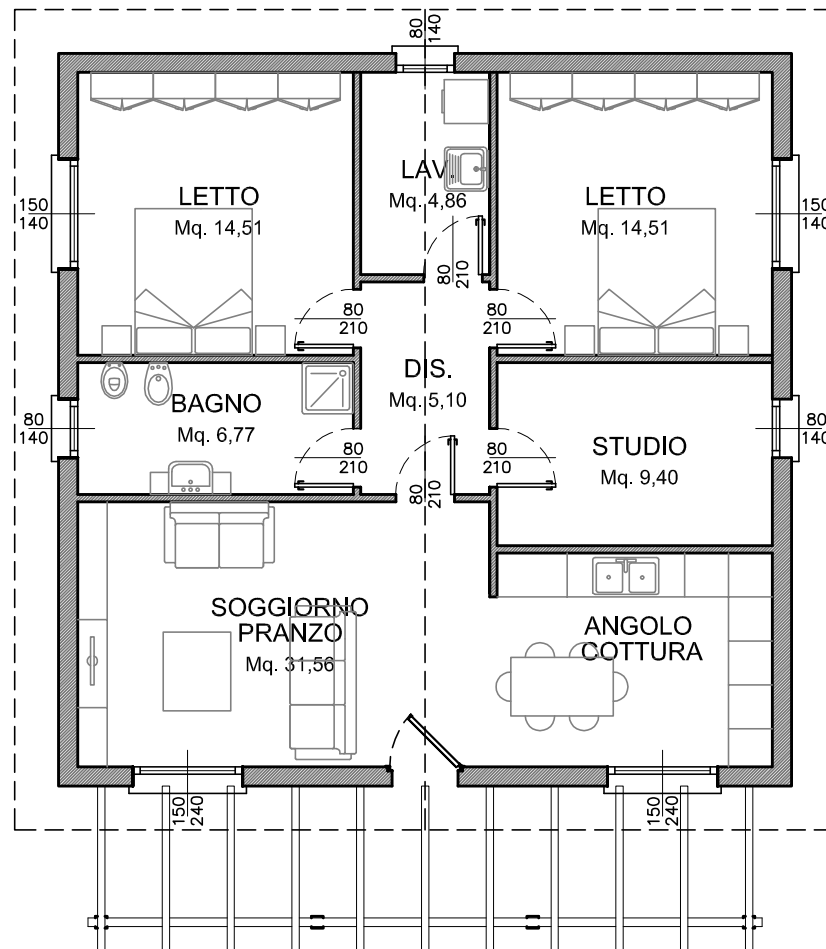

1000

1000
226

PIANO TERRA

MODELLO 1.00

Via Cartesio 29/11 - 42122 Reggio Emilia
Tel: +39 0522 75.73.00 - Fax +39 0522 50.30.52
Email: info@tecnocomfortcase.it
Web: www.tecnocomfortcase.it