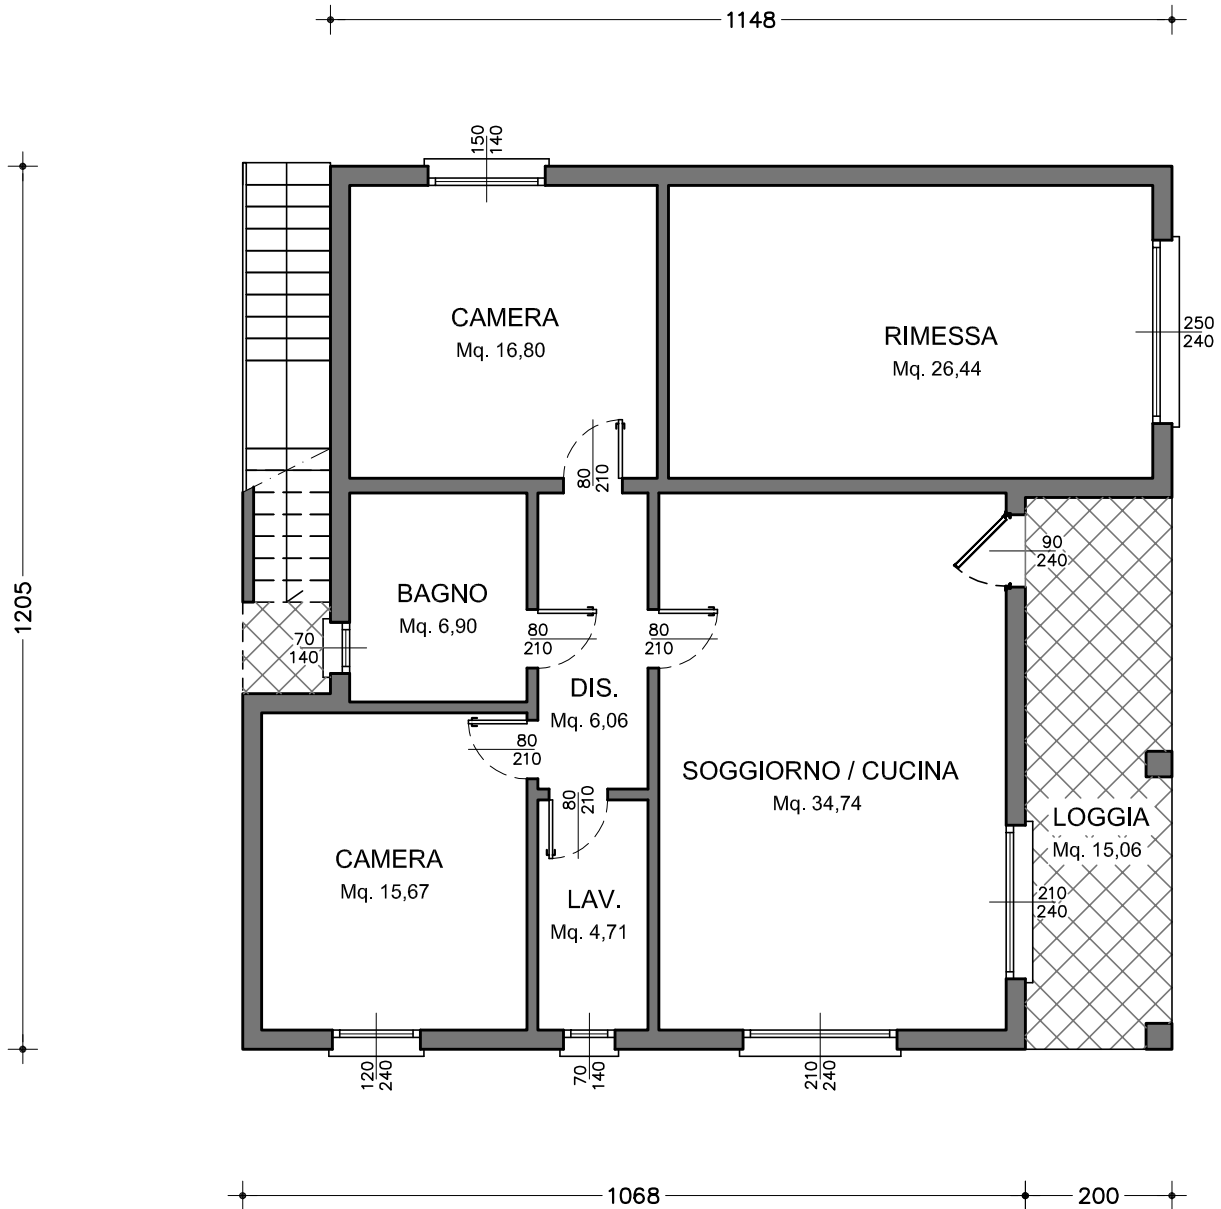

PIANO TERRA

MODELLO 2.80b

Via Cartesio 29/11 - 42122 Reggio Emilia
Tel: +39 0522 75.73.00 - Fax +39 0522 50.30.52
Email: info@tecnocomfortcase.it
Web: www.tecnocomfortcase.it